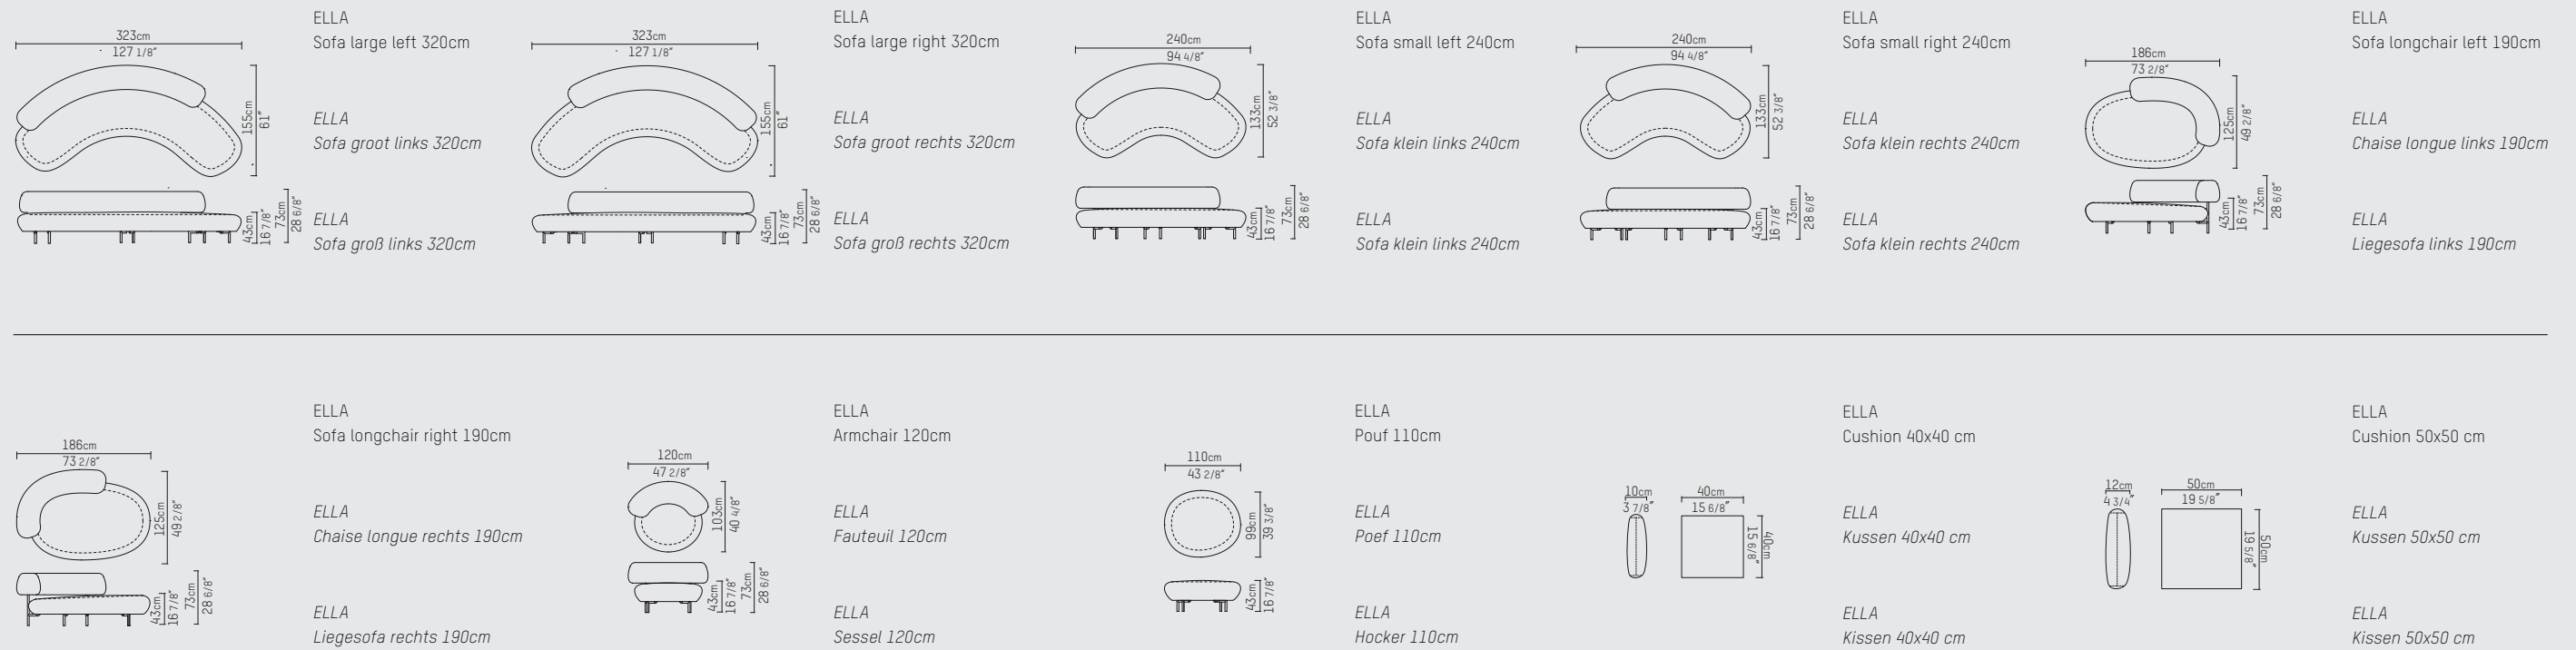

ELLA SOFA & ARMCHAIR

ENGLISH

Inspired by the shape of the studio's iconic KLINK sidetable, the ELLA series are infused with the same artisanal non-geometric contour. The different elements of the ELLA sofa are connected by solid unique hand shaped bronze legs, giving it its artisanal character.

NEDERLANDS

Geïnspireerd door de vorm van de studio's iconische KLINK-bijzettafel, is de ELLA-serie gebaseerd op dezelfde handgevormde niet-geometrische vorm. De verschillende elementen van de ELLA-sofa zijn verbonden door massieve unieke handgevormde bronzen poten, die het zijn ambachtelijke karakter geven.

DEUTSCH

Inspiziert von der Form des kultigen KLINK-Beistelltisches von Studio zeichnen sich die Produkte der ELLA-Reihe mit ihren asymmetrischen Formen durch dieselbe handwerklich hochwertige Fertigungskunst aus. Die verschiedenen Elemente des ELLA-Sofas sind miteinander verbunden durch gediegene, auf einzigartige Weise von Hand geformte, bronzierte FüÙe, die das Möbelstück zu einem kunsth Handwerklichen Meisterwerk machen.